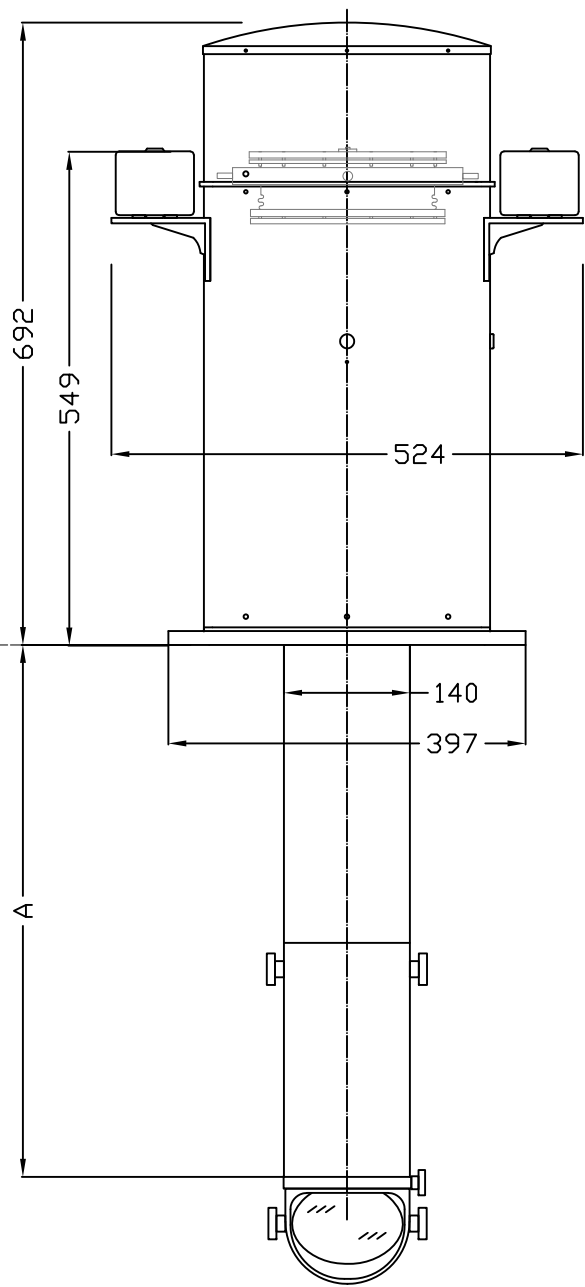

A
500mm
630mm
760mm

1	HELMET	ヘルメット
2		
3	CORRECTOR BOX	修正箱
4	BRACKET	ブラケット
5	BINNACLE	ビナクル
6	BASE FLANGE	取付台
7	PACKING RUBBER	パッキング
8	FLINDERS BAR	フリンダーバー箱
9	INNER PIPE	内筒
10	OUTER PIPE	可動外筒
11	MIRROR	鏡
12	FINGER SCREWS	調節ネジ
13	FINGER SCREW	調節ネジ
14	FINGER SCREWS	調節ネジ

DATE	DRAWN	D NO.	NAME
2017-08	YUKIO	A9602-12	SR2-150PKK
DAIKO KEIKI SEISAKUSHO CO.,LTD.			