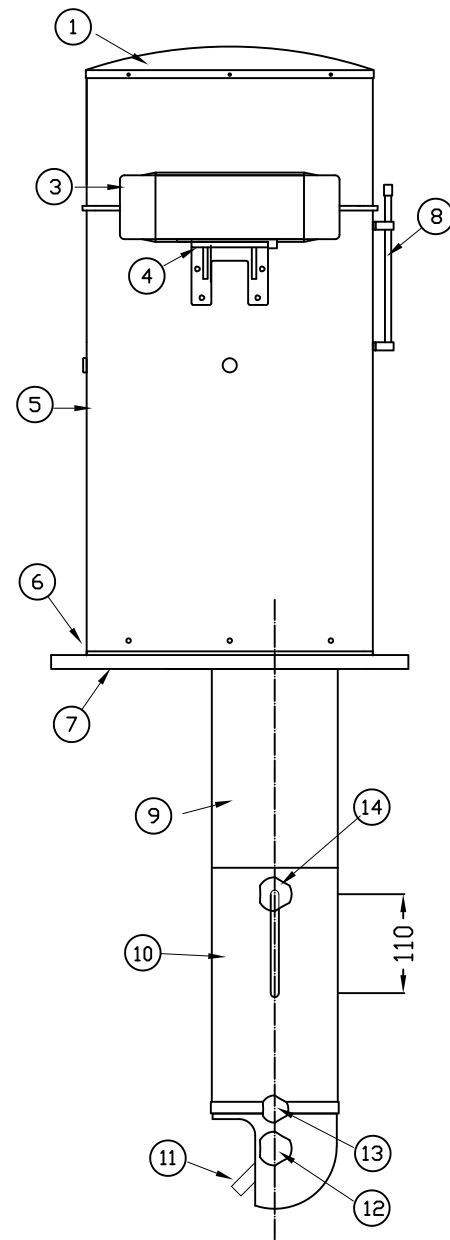

A
500mm
630mm
760mm

1	HELMET	ヘルメット
2		
3	CORRECTOR BOX	修正箱
4	BRACKET	ブラケット
5	BINNACLE	ビナクル
6	BASE FLANGE	取付台
7	PACKING RUBBER	パッキング
8	FLINDERS BAR	フリンダーバー箱
9	INNER PIPE	内筒
10	OUTER PIPE	可動外筒
11	MIRROR	鏡
12	FINGER SCREWS	調節ネジ
13	FINGER SCREW	調節ネジ
14	FINGER SCREWS	調節ネジ

DATE	DRAWN	D NO.	NAME
2017-08	YUKIO	A9602-12	SR2-150PKK
DAIKO KEIKI SEISAKUSHO CO.,LTD.			