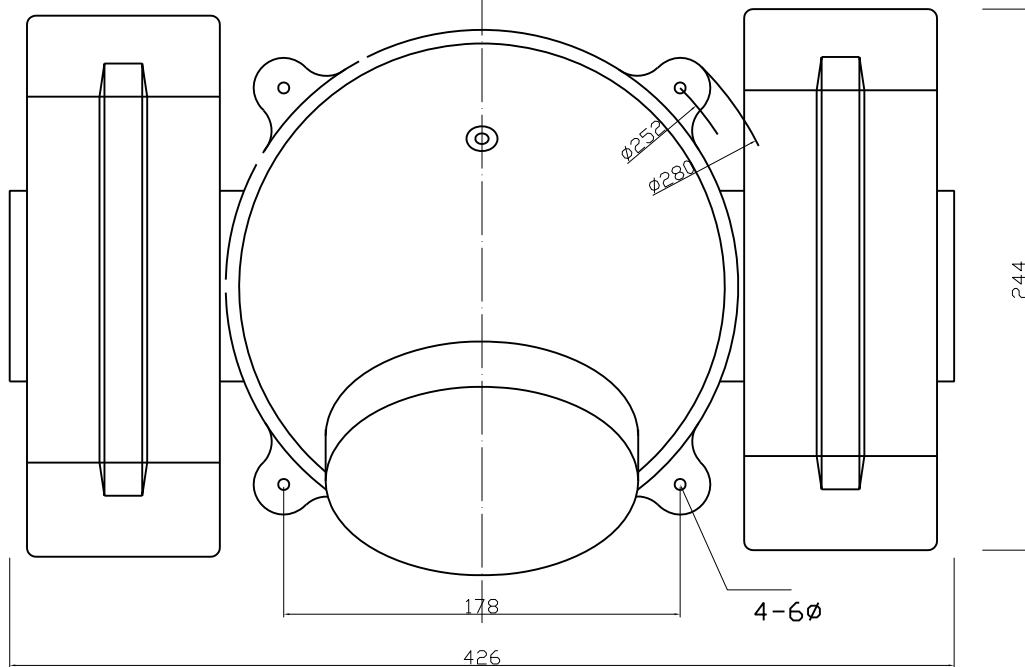

5

6	BRACKET	ブラケット	2
5	CORRECTOR	BC修正器	2
4	COMPASS BOWL	コンパス羅盆	1
3	PEEPING WINDOW	のぞき窓	1
2	HELMET	ヘルメット	1
1	CORRECTOR BOX	コレクターボックス	2
NO	PARTS	PARTS	QTY

DATE	CHECK	DRAWN	BINNACLE
2014-4		YUKIO	for T-130B
DAIKO KEIKI SEISAKUSHO CO.,LTD.			B131