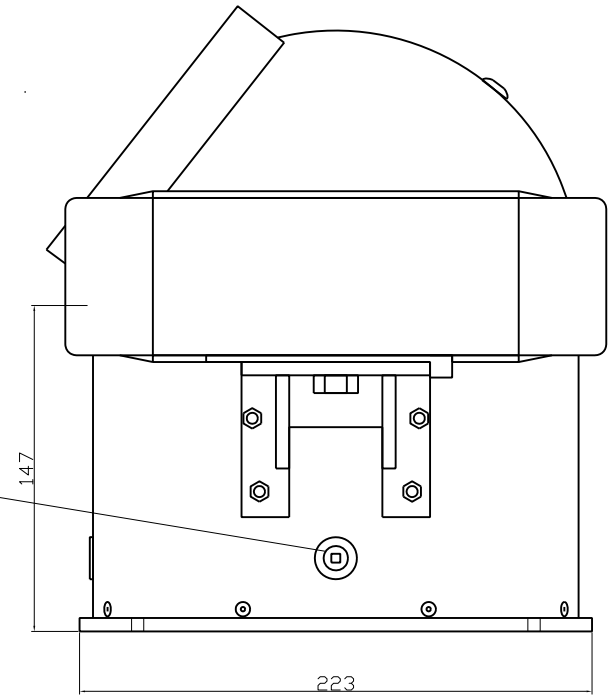

5

6	BRACKET	ブラケット	2
5	CORRECTOR	BC修正器	2
4	COMPASS BOWL	コンパス羅盆	1
3	PEEPING WINDOW	のぞき窓	1
2	HELMET	ヘルメット	1
1	CORRECTOR BOX	コレクターボックス	2
NO	PARTS	PARTS	QTY

DATE	CHECK	DRAWN	BINNACLE
2014-4		YUKIO	for T-130B
DAIKO KEIKI SEISAKUSHO CO.,LTD.			B131